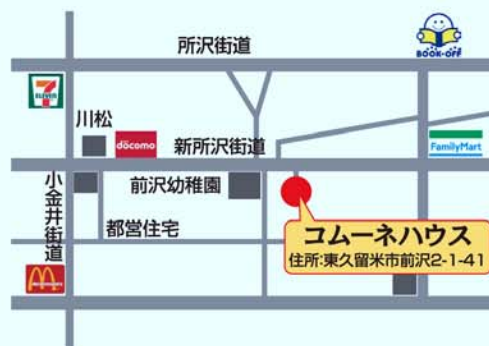

オニバスは水辺で生きる植物です。オニバスの種は泥の中で芽を出す時を待っています。育つのにちょうど良い環境が整うと芽を出します。自分の生き方を考え、じっと動き出すのを待っていることもたちとよく似ています。

あいているのは

毎週 月 水 金

10時～14時

場所

連絡先

NPO法人

オニバスの種